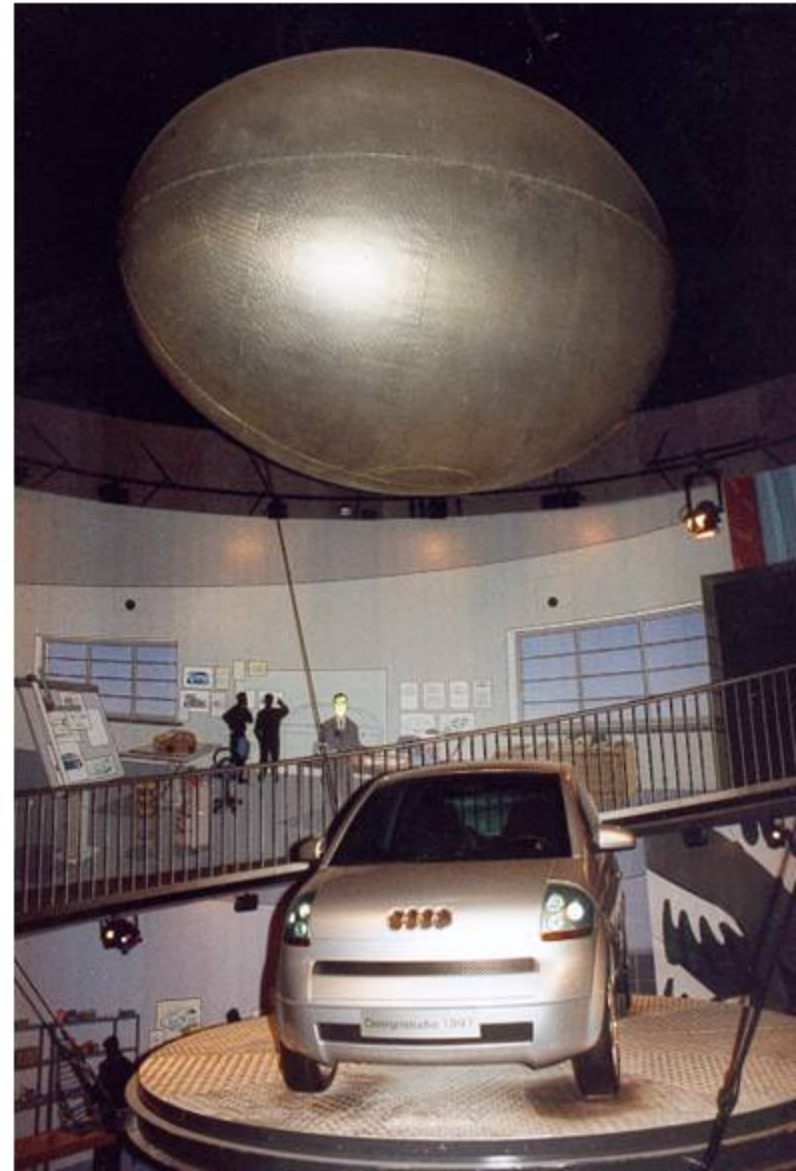

FORMETAL ANWENDER

- Designer
- Dekorateure
- Modell-, Prototypenbauer
- Architekten, Ingenieure
- Formenbauer
- Landschaftsbauer
- Künstler, Fotografen
- Eventagenturen etc.